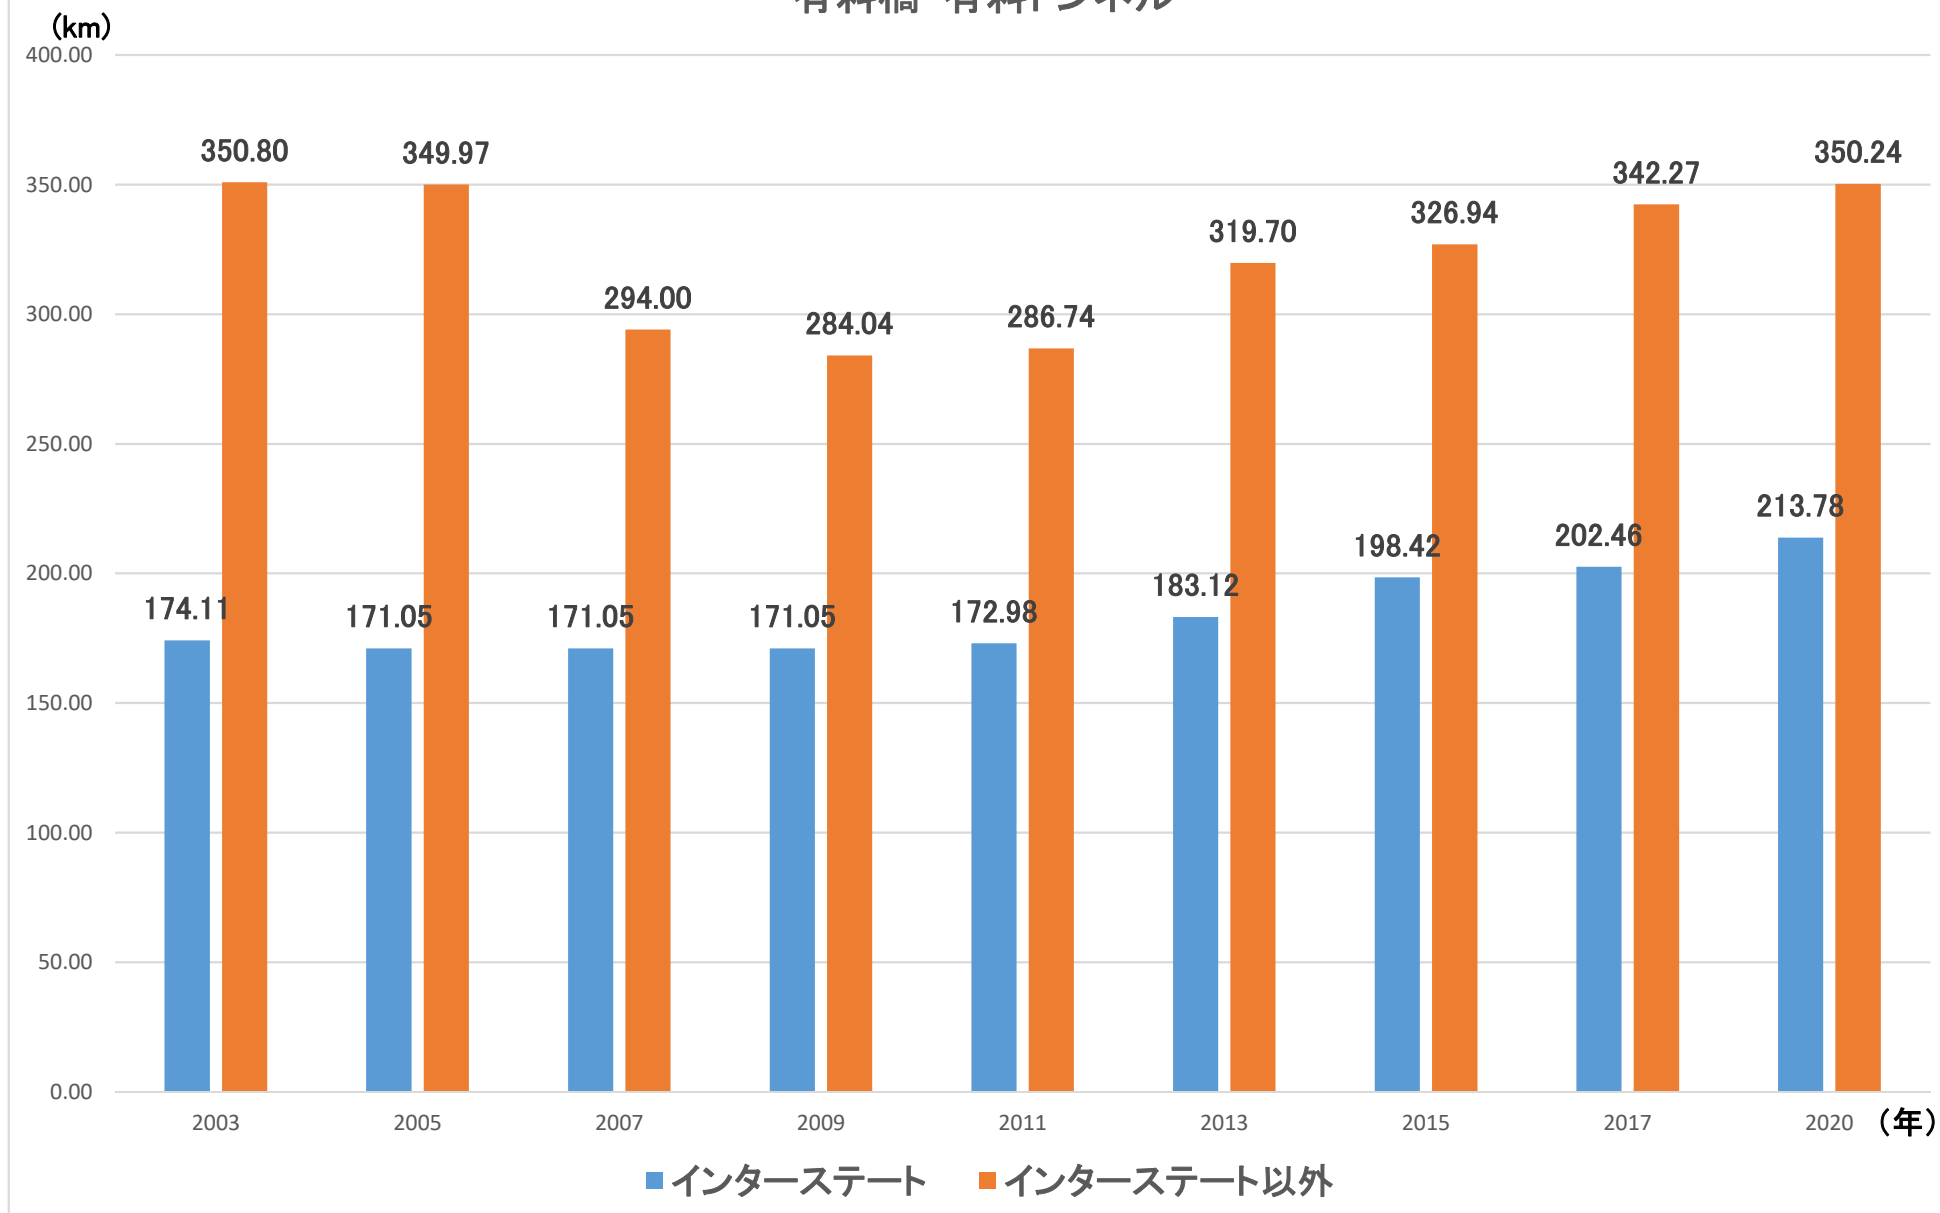

有料橋・有料トンネル

有料道路

(km)

■ インターステート ■ インターステート以外