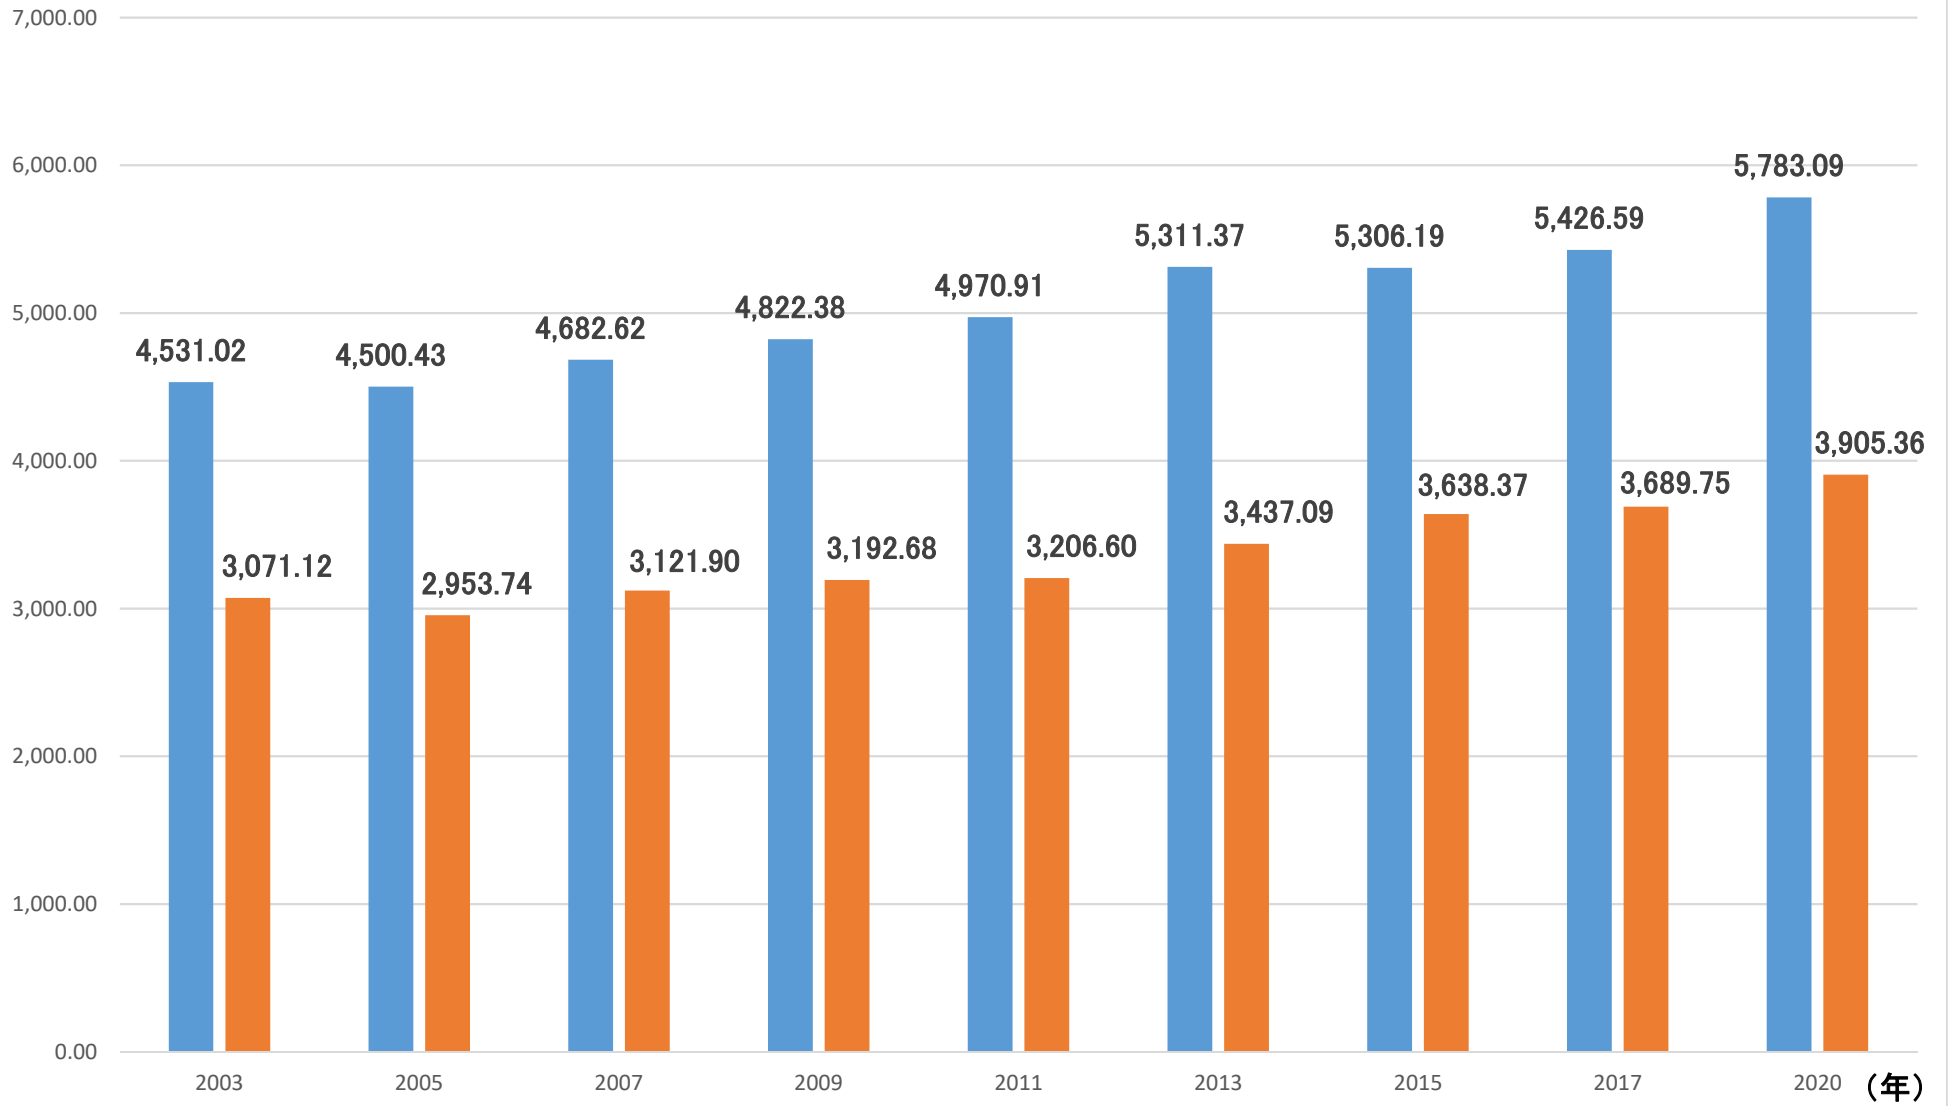

有料橋・有料トンネル

有料道路

(km)

■ インターステート ■ インターステート以外